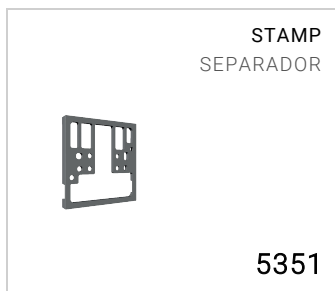

ACCESORIOS