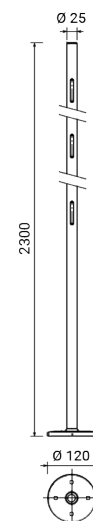

# CLOCK STEM STANGE H 2300

4699

Stange für Gartenmontage

Mit Befestigungssockel

Material: Stahl

Geeignet für die Kabeleinführung (max. 3 Kabel im Inneren der Stange) dank der 3 speziellen Schlitz

CLOCK Leuchte mit 7 m Kabel wird empfohlen

Finish mit doppelter Lackierung (Epoxid-Grundierung und Polyester-Pulverbeschichtung) nach Korrosionsschutzbehandlungen

Abmessungen	H 2300 x Ø 120 x ø 25 mm
Gewicht	3 kg
Konformität	CE UK CA

# CLOCK STEM STANGE H 2300

4699

## FIXTURES RELATED

 <p>CLOCK 80</p> <p>4661</p>	 <p>CLOCK 120</p> <p>4664</p>	 <p>CLOCK 120</p> <p>4665</p>	 <p>RGBW CLOCK 80</p> <p>1186</p>
 <p>RGBW CLOCK 120</p> <p>1187</p>	 <p>CLOCK RGBW 80</p> <p>1186</p>	 <p>CLOCK RGBW 120</p> <p>1187</p>	