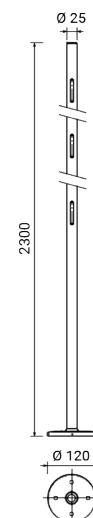

CLOCK STEM STANGE H 2300

4699

Stange für Gartenmontage

Mit Befestigungssockel

Material: Stahl

Geeignet für die Kabeleinführung (max. 3 Kabel im Inneren der Stange) dank der 3 speziellen Schlitzten

CLOCK Leuchte mit 7 m Kabel wird empfohlen

Finish mit doppelter Lackierung (Epoxid-Grundierung und Polyester-Pulverbeschichtung) nach Korrosionsschutzbehandlungen

Abmessungen	H 2300 x Ø 120 x ø 25 mm
Gewicht	3 kg
Konformität	CE UK CA

CLOCK STEM STANGE H 2300

4699

FIXTURES RELATED

 <p>CLOCK 80</p> <p>4661</p>	 <p>CLOCK 120</p> <p>4664</p>	 <p>CLOCK 120</p> <p>4665</p>	 <p>RGBW CLOCK 80</p> <p>1186</p>
 <p>RGBW CLOCK 120</p> <p>1187</p>	 <p>CLOCK RGBW 80</p> <p>1186</p>	 <p>CLOCK RGBW 120</p> <p>1187</p>	