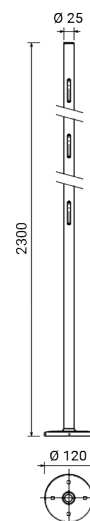

CLOCK STEM STANGE H 2300

4699

Stange für Gartenmontage

Mit Befestigungssockel

Material: Stahl

Geeignet für die Kabeleinführung (max. 3 Kabel im Inneren der Stange) dank der 3 speziellen Schlitzten

CLOCK Leuchte mit 7 m Kabel wird empfohlen

Finish mit doppelter Lackierung (Epoxid-Grundierung und Polyester-Pulverbeschichtung) nach Korrosionsschutzbehandlungen

Abmessungen	H 2300 x Ø 120 x ø 25 mm
Gewicht	3 kg
Konformität	CE UK CA

CLOCK STEM STANGE H 2300

4699

FIXTURES RELATED

 <p>CLOCK 80</p> <p>4661</p>	 <p>CLOCK 120</p> <p>4664</p>	 <p>CLOCK 120</p> <p>4665</p>	 <p>RGBW CLOCK 80</p> <p>1186</p>
 <p>RGBW CLOCK 120</p> <p>1187</p>	 <p>CLOCK RGBW 80</p> <p>1186</p>	 <p>CLOCK RGBW 120</p> <p>1187</p>	