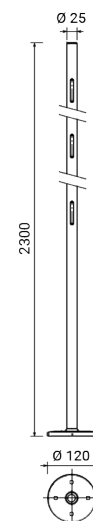

# CLOCK STEM VÁSTAGO H 2300

4699

Vástago para instalación en jardín

Equipado con base

Material: acero

Adecuado para la entrada de cables (máx. 3 cables dentro del vástago) gracias a 3 ranuras dedicadas

Se recomienda luminaria CLOCK con cable de 7 m

Acabado con doble barnizado (imprimación epoxi y recubrimiento en polvo de poliéster) tras tratamientos anticorrosión

Dimensiones	H 2300 x Ø 120 x ø 25 mm
Peso	3 kg
Conformidad	CE UK CA

# CLOCK STEM VÁSTAGO H 2300

**4699**