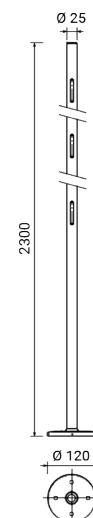

CLOCK STEM TIGE H 2300

4699

Tige pour installation de jardin

Fourni avec base

Matériel : acier

Conçue pour le passage de câbles (max. 3 câbles à l'intérieur de la tige) grâce aux 3 fentes dédiées

Luminaire CLOCK avec câble de 7 m est recommandé

Finition par double peinture (primaire époxy et revêtement en poudre de polyester) après traitements anticorrosion

Dimensions	H 2300 x Ø 120 x ø 25 mm
Poids	3 kg
Conformité	CE UK CA

CLOCK STEM TIGE H 2300

4699

PRODUTTI ASSOCIÉS

 <p>CLOCK 80</p> <p>4661</p>	 <p>CLOCK 120</p> <p>4664</p>	 <p>CLOCK 120</p> <p>4665</p>	<p>RGBW CLOCK 80</p>  <p>1186</p>
<p>RGBW CLOCK 120</p>  <p>1187</p>	<p>CLOCK RGBW 80</p>  <p>1186</p>	<p>CLOCK RGBW 120</p>  <p>1187</p>	