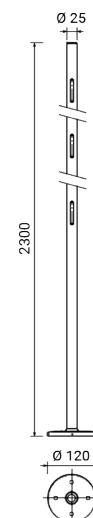

CLOCK STEM TIGE H 2300

4699

Tige pour installation de jardin

Fourni avec base

Matériel : acier

Conçue pour le passage de câbles (max. 3 câbles à l'intérieur de la tige) grâce aux 3 fentes dédiées

Luminaire CLOCK avec câble de 7 m est recommandé

Finition par double peinture (primaire époxy et revêtement en poudre de polyester) après traitements anticorrosion

Dimensions	H 2300 x Ø 120 x ø 25 mm
Poids	3 kg
Conformité	CE UK CA

CLOCK STEM TIGE H 2300

4699

PRODUTTI ASSOCIÉS

 <p>CLOCK 80</p> <p>4661</p>	 <p>CLOCK 120</p> <p>4664</p>	 <p>CLOCK 120</p> <p>4665</p>	 <p>RGBW CLOCK 80</p> <p>1186</p>
 <p>RGBW CLOCK 120</p> <p>1187</p>	 <p>CLOCK RGBW 80</p> <p>1186</p>	 <p>CLOCK RGBW 120</p> <p>1187</p>	