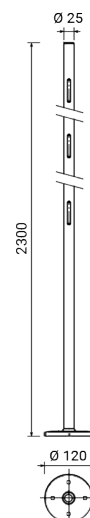

CLOCK STEM STELO H 2300

4699

Stelo da giardino

Comprensivo di basamento

Materiale: acciaio

Predisposto per passaggio cavi (max 3 cavi all'interno dello stelo) grazie alle 3 apposite asole

Si consiglia apparecchio illuminante CLOCK con cavo 7 m

Finitura con doppia verniciatura (fondo epossidico e rivestimento di polvere poliestere) dopo trattamenti anticorrosivi

Dimensioni	H 2300 x Ø 120 x ø 25 mm
Peso	3 kg
Conformità	CE UK CA

CLOCK STEM STELO H 2300

4699

PRODOTTI CORRELATE

 <p>CLOCK 80</p> <p>4661</p>	 <p>CLOCK 120</p> <p>4664</p>	 <p>CLOCK 120</p> <p>4665</p>	 <p>RGBW CLOCK 80</p> <p>1186</p>
 <p>RGBW CLOCK 120</p> <p>1187</p>	 <p>CLOCK RGBW 80</p> <p>1186</p>	 <p>CLOCK RGBW 120</p> <p>1187</p>	