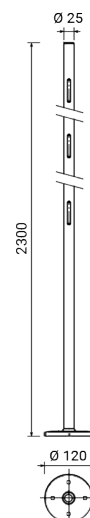

# CLOCK STEM STELO H 2300

4699

Stelo da giardino

Comprensivo di basamento

Materiale: acciaio

Predisposto per passaggio cavi (max 3 cavi all'interno dello stelo) grazie alle 3 apposite asole

Si consiglia apparecchio illuminante CLOCK con cavo 7 m

Finitura con doppia verniciatura (fondo epossidico e rivestimento di polvere poliestere) dopo trattamenti anticorrosivi

Dimensioni	H 2300 x Ø 120 x ø 25 mm
Peso	3 kg
Conformità	CE UK CA

# CLOCK STEM STELO H 2300

**4699**

## PRODOTTI CORRELATE

<p>CLOCK 80</p>  <p><b>4661</b></p>	<p>CLOCK 120</p>  <p><b>4664</b></p>	<p>CLOCK 120</p>  <p><b>4665</b></p>	<p>RGBW CLOCK 80</p>  <p><b>1186</b></p>
<p>RGBW CLOCK 120</p>  <p><b>1187</b></p>	<p>CLOCK RGBW 80</p>  <p><b>1186</b></p>	<p>CLOCK RGBW 120</p>  <p><b>1187</b></p>	