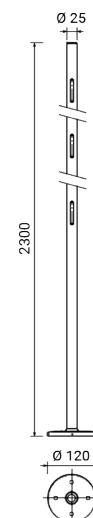

CLOCK STEM STELO H 2300

4699

Stelo da giardino

Comprensivo di basamento

Materiale: acciaio

Predisposto per passaggio cavi (max 3 cavi all'interno dello stelo) grazie alle 3 apposite asole

Si consiglia apparecchio illuminante CLOCK con cavo 7 m

Finitura con doppia verniciatura (fondo epossidico e rivestimento di polvere poliestere) dopo trattamenti anticorrosivi

Dimensioni	H 2300 x Ø 120 x ø 25 mm
Peso	3 kg
Conformità	CE UK CA

CLOCK STEM STELO H 2300

4699

PRODOTTI CORRELATE

<p>CLOCK 80</p>  <p>4661</p>	<p>CLOCK 120</p>  <p>4664</p>	<p>CLOCK 120</p>  <p>4665</p>	<p>RGBW CLOCK 80</p>  <p>1186</p>
<p>RGBW CLOCK 120</p>  <p>1187</p>	<p>CLOCK RGBW 80</p>  <p>1186</p>	<p>CLOCK RGBW 120</p>  <p>1187</p>	