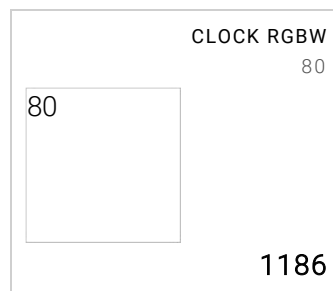

Visera antideslumbrante

Material: acero inoxidable

Dimensiones	Ø 82 x H 97 x 71 mm
Peso	0.06 kg
Conformidad	CE UK CA

CLOCK 80 VISERA

4668

FIXTURES RELATED

CODE OPTIONS

ACABADO

- AG** GRIS ALUMINIO
- AN** ANTRACITA
- BR** BRONZE
- VE** VERDE

a petición:

- CO** CORTEN
- BI** BLANCO