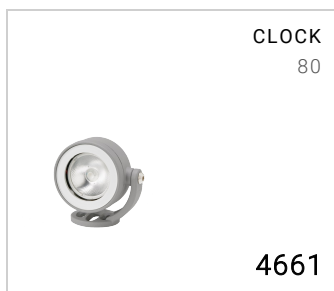

Visera antideslumbrante

Material: acero inoxidable

Dimensiones	Ø 82 x H 97 x 71 mm
Peso	0.06 kg
Conformidad	CE UK CA

CLOCK 80 VISERA

4668

FIXTURES RELATED

CODE OPTIONS

ACABADO

- AG** GRIS ALUMINIO
- AN** ANTRACITA
- BR** BRONZE
- VE** VERDE

a petición:

- CO** CORTEN
- BI** BLANCO