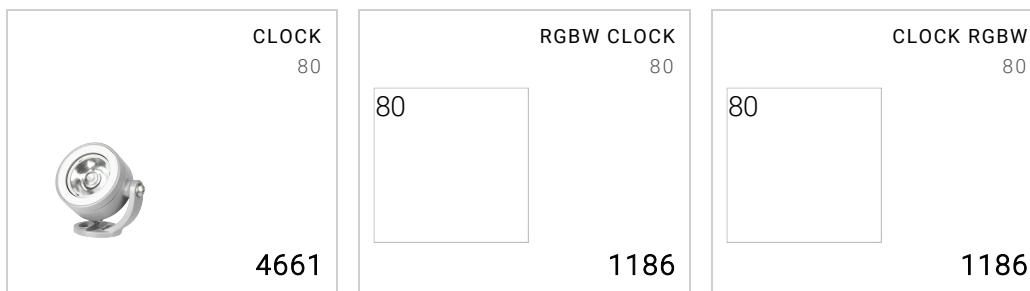

Visiera antiabbagliante

Materiale: acciaio inox

Dimensioni	Ø 82 x H 97 x 71 mm
Peso	0.06 kg
Conformità	CE UK CA

CLOCK 80 VISIERA

4668

PRODOTTI CORRELATE

OPZIONI CODICE

FINITURA

- AG** GRIGIO ALLUMINIO
- AN** ANTRACITE
- BR** BRONZO
- VE** VERDE

su richiesta:

- CO** CORTEN
- BI** BIANCO