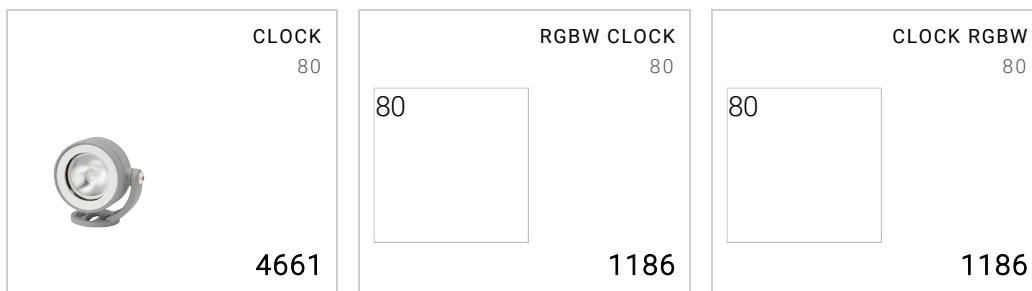

CLOCK 80 VISIERA

4668

PRODOTTI CORRELATE

OPZIONI CODICE

FINITURA

- **AG** GRIGIO ALLUMINIO
- **AN** ANTRACITE
- **BR** BRONZO
- **VE** VERDE

su richiesta:

- **CO** CORTEN
- **BI** BIANCO