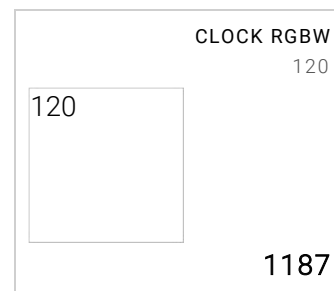

CLOCK 120 VISERA

4669

FIXTURES RELATED

CODE OPTIONS

ACABADO

- **AG** GRIS ALUMINIO
- **AN** ANTRACITA
- **BR** BRONZE
- **VE** VERDE

a petición:

- **CO** CORTEN
- **BI** BLANCO