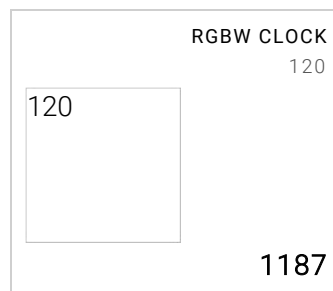

CLOCK 120 VISERA

4669

FIXTURES RELATED

CODE OPTIONS

ACABADO

- **AG** GRIS ALUMINIO
- **AN** ANTRACITA
- **BR** BRONZE
- **VE** VERDE

a petición:

- **CO** CORTEN
- **BI** BLANCO