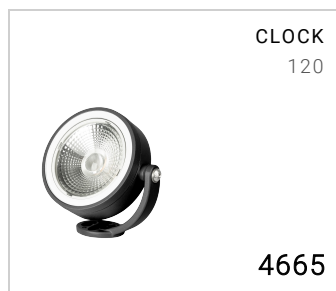

CLOCK 120 VISERA

4669

FIXTURES RELATED

CODE OPTIONS

ACABADO

- **AG** GRIS ALUMINIO
- **AN** ANTRACITA
- **BR** BRONZE
- **VE** VERDE

a petición:

- **CO** CORTEN
- **BI** BLANCO