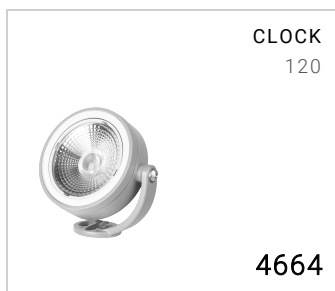

CLOCK 120 VISERA

4669

FIXTURES RELATED

CODE OPTIONS

ACABADO

- **AG** GRIS ALUMINIO
- **AN** ANTRACITA
- **BR** BRONZE
- **VE** VERDE

a petición:

- **CO** CORTEN
- **BI** BLANCO