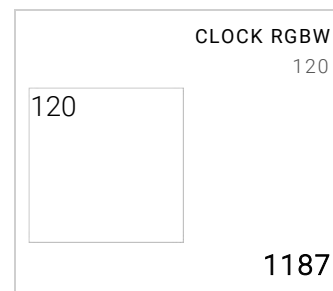

CLOCK 120 VISIÈRE

4669

PRODUTTI ASSOCIÉS

CODE OPTIONS

FINITION

- **AG** GRIS ALUMINIUM
- **AN** ANTHRACITE
- **BR** BRONZE
- **VE** VERT

sur demande:

- **CO** CORTEN
- **BI** BLANC