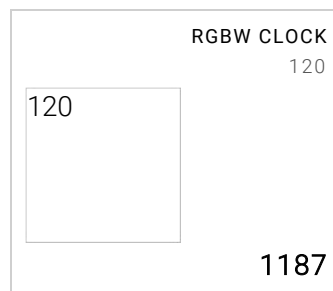

CLOCK 120 VISIÈRE

4669

PRODUTTI ASSOCIÉS

CODE OPTIONS

FINITION

- **AG** GRIS ALUMINIUM
- **AN** ANTHRACITE
- **BR** BRONZE
- **VE** VERT

sur demande:

- **CO** CORTEN
- **BI** BLANC