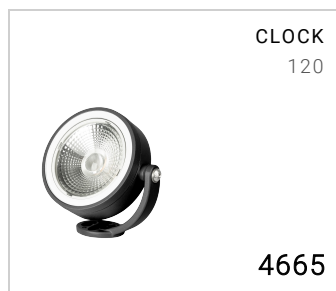

CLOCK 120 VISIÈRE

4669

PRODUTTI ASSOCIÉS

CODE OPTIONS

FINITION

- **AG** GRIS ALUMINIUM
- **AN** ANTHRACITE
- **BR** BRONZE
- **VE** VERT

sur demande:

- **CO** CORTEN
- **BI** BLANC