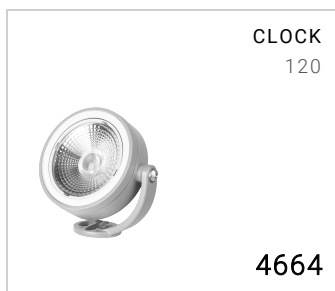

CLOCK 120 VISIÈRE

4669

PRODUTTI ASSOCIÉS

CODE OPTIONS

FINITION

- **AG** GRIS ALUMINIUM
- **AN** ANTHRACITE
- **BR** BRONZE
- **VE** VERT

sur demande:

- **CO** CORTEN
- **BI** BLANC