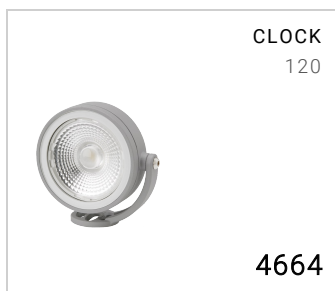

Visiera antiabbagliante

Materiale: acciaio inox

Dimensioni	Ø 121 x H 137 x 86 mm
Peso	0.11 kg
Conformità	CE UK CA

CLOCK 120 VISIERA

4669

PRODOTTI CORRELATE

OPZIONI CODICE

FINITURA

- AG** GRIGIO ALLUMINIO
- AN** ANTRACITE
- BR** BRONZO
- VE** VERDE

su richiesta:

- CO** CORTEN
- BI** BIANCO