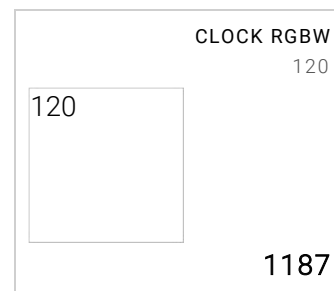

Visiera antiabbagliante

Materiale: acciaio inox

Dimensioni	Ø 121 x H 137 x 86 mm
Peso	0.11 kg
Conformità	CE UK CA

CLOCK 120 VISIERA

4669

PRODOTTI CORRELATE

OPZIONI CODICE

FINITURA