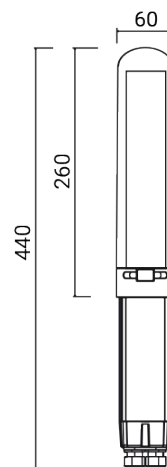

# I-LUX cabeza-poste aluminio Ø 60 con rejilla antideslumbrante G23 11W 5502

Luminaria de exterior para instalación en poste/pared

La rejilla interna se puede ajustar mediante una palanca externa y le permite proteger la luz evitando el deslumbramiento

Luminaria suministrada sin fuente luminosa

Posee dos prensacables M16 para permitir el cableado pasante

Dimensions	Ø 60 x H 415 x H 235 mm
Wattage	11 W
Voltage/Frequency	230 V   50 Hz
Clase de aislamiento eléctrico	Clase II
Clase de protección IP	IP 65
Resistencia al impacto mecánico	IK 09 (10 Joules)
Norms	EN 60598-1 +2-1
Peso	0.8 kg
Certifications	CE UK CA