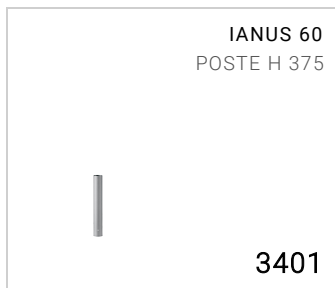

Luminaria de exterior para instalación en poste
Se puede instalar en los postes de Goccia Illuminazione o en postes estándar del mercado de Ø 60 mm
Material: aluminio inyectado de bajo contenido en cobre
Driver incluido
Fuente luminosa: unidad LED blindada en el interior del difusor
Posee dos prensacables M16 para permitir el cableado pasante
Acabado con doble barnizado (imprimación epoxi y recubrimiento en polvo de poliéster) tras tratamientos anticorrosión

Versiones bajo pedido (código adicional):
LV Bajo voltaje 12-24V

Dimensiones	Ø 60 x H 230 mm
Fuente de luz	LED
Potencia	4.6 W
Fuente de alimentación	100-240 V 50/60 Hz
Flujo luminoso fuente	470 lm
Flujo luminoso luminaria	115 lm
Eficiencia luminosa luminaria	25 lm/W
Color Rendering Index – CRI	80
Clase energética LED	E (3000K), E (4000K), F (2700K)
Vida útil LED	L80 B10 86.000 h
Desviación estándar de la coincidencia de color	MacAdam step 3
Clase de aislamiento eléctrico	Clase I
Clase de protección IP	IP 66
Resistencia al impacto mecánico	IK 10 (20 joules)
Normas	EN 60598-1 +2-1
Peso	0.77 kg
Conformidad	CE UK CA

CODE OPTIONS

ACABADO

AG GRIS ALUMINIO
AN ANTRACITA
BR BRONZE

TEMP. DE COLOR

27K 2700K
3K 3000K
4K 4000K

a petición:

CO CORTEN

COMPONENTES