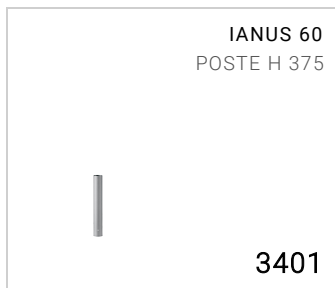

Luminaria de exterior para instalación en poste

Se puede instalar en los postes de Goccia Illuminazione o en postes estándar del mercado de Ø 60 mm

Material: aluminio inyectado de bajo contenido en cobre

Versiones bajo pedido (código adicional):

LV Bajo voltaje 12-24V

Dimensiones	Ø 60 x H 230 mm
Fuente de luz	LED
Potencia	4.6 W
Fuente de alimentación	100-240 V 50/60 Hz
Flujo luminoso fuente	470 lm
Flujo luminoso luminaria	115 lm
Eficiencia luminosa luminaria	25 lm/W
Color Rendering Index – CRI	80
Clase energética LED	E (3000K), E (4000K), F (2700K)
Vida útil LED	L80 B10 86.000 h
Desviación estándar de la coincidencia de color	MacAdam step 3
Clase de aislamiento eléctrico	Clase I
Clase de protección IP	IP 66
Resistencia al impacto mecánico	IK 10 (20 joules)
Normas	EN 60598-1 +2-1
Peso	0.77 kg
Conformidad	CE UK CA

CODE OPTIONS

ACABADO

AG GRIS ALUMINIO
AN ANTRACITA
BR BRONZE

TEMP. DE COLOR

27K 2700K
3K 3000K
4K 4000K

a petición:

CO CORTEN

COMPONENTES