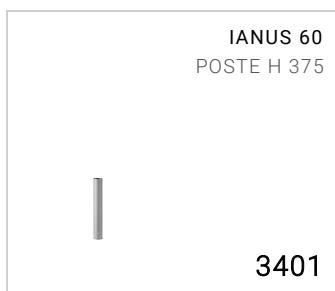

COMPONENTES