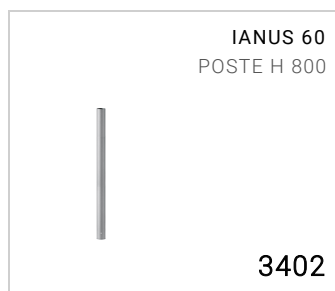

COMPONENTES