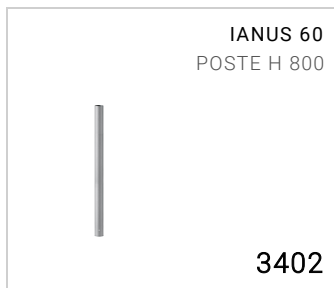

Luminaria de exterior para instalación en poste
Se puede instalar en los postes de Goccia Illuminazione o en postes estándar del mercado de Ø 60 mm
Material: aluminio inyectado de bajo contenido en cobre
Driver incluido
Fuente luminosa: unidad LED blindada en el interior del difusor
Posee dos prensacables M16 para permitir el cableado pasante
Acabado con doble barnizado (imprimación epoxi y recubrimiento en polvo de poliéster) tras tratamientos anticorrosión

Versiones bajo pedido (código adicional):
LV Bajo voltaje 12-24V

Dimensiones	Ø 60 x H 230 mm
Fuente de luz	LED
Potencia	4.6 W
Fuente de alimentación	100-240 V 50/60 Hz
Flujo luminoso fuente	470 lm
Flujo luminoso luminaria	115 lm
Eficiencia luminosa luminaria	25 lm/W
Color Rendering Index – CRI	80
Clase energética LED	E (3000K), E (4000K), F (2700K)
Vida útil LED	L80 B10 86.000 h
Desviación estándar de la coincidencia de color	MacAdam step 3
Clase de aislamiento eléctrico	Clase I
Clase de protección IP	IP 66
Resistencia al impacto mecánico	IK 10 (20 joules)
Normas	EN 60598-1 +2-1
Peso	0.77 kg
Conformidad	CE UK CA

CODE OPTIONS

ACABADO

AG GRIS ALUMINIO
AN ANTRACITA
BR BRONZE

TEMP. DE COLOR

27K 2700K
3K 3000K
4K 4000K

a petición:

CO CORTEN

COMPONENTES