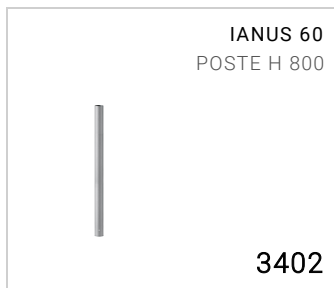

Luminaria de exterior para instalación en poste

Se puede instalar en los postes de Goccia Illuminazione o en postes estándar del mercado de Ø 60 mm

Material: aluminio inyectado de bajo contenido en cobre

Versiones bajo pedido (código adicional):

LV Bajo voltaje 12-24V

Dimensiones	Ø 60 x H 230 mm
Fuente de luz	LED
Potencia	4.6 W
Fuente de alimentación	100-240 V 50/60 Hz
Flujo luminoso fuente	470 lm
Flujo luminoso luminaria	115 lm
Eficiencia luminosa luminaria	25 lm/W
Color Rendering Index – CRI	80
Clase energética LED	E (3000K), E (4000K), F (2700K)
Vida útil LED	L80 B10 86.000 h
Desviación estándar de la coincidencia de color	MacAdam step 3
Clase de aislamiento eléctrico	Clase I
Clase de protección IP	IP 66
Resistencia al impacto mecánico	IK 10 (20 joules)
Normas	EN 60598-1 +2-1
Peso	0.77 kg
Conformidad	CE UK CA

CODE OPTIONS

ACABADO

AG GRIS ALUMINIO
AN ANTRACITA
BR BRONZE

TEMP. DE COLOR

27K 2700K
3K 3000K
4K 4000K

a petición:

CO CORTEN

COMPONENTES