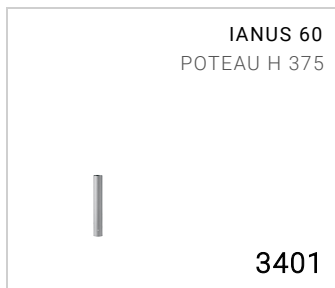

Versions sur demande (code supplémentaire):

LV Basse tension 12-24V

Dimensions	Ø 60 x H 230 mm
Source lumineuse	LED
Puissance	4.6 W
Alimentation	100-240 V   50/60 Hz
Flux lumineux source	470 lm
Flux lumineux appareil	115 lm
Rendement lumineux	25 lm/W
Color Rendering Index – CRI	80
Classe énergétique LED	E (3000K), E (4000K), F (2700K)
Durée de vie LED	L80 B10 86.000 h
Déviatoin standard de la correspondance chromatique	MacAdam step 3
Classe électrique	Classe I
Indice de protection IP	IP 66
Résistance mécanique	IK 10 (20 joules)
Normes	EN 60598-1 +2-1
Poids	0.77 kg
Conformité	CE UK CA

### FINITION

**AG** GRIS ALUMINIUM  
**AN** ANTHRACITE  
**BR** BRONZE

### TEMP. DE COULEUR

**27K** 2700K  
**3K** 3000K  
**4K** 4000K

sur demande:

**CO** CORTEN

COMPOSANTS

ACCESSOIRES