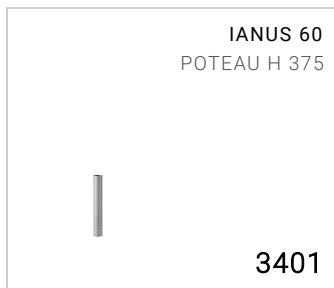

Luminaire d'extérieur pour installation sur poteau

Il peut être installé sur les poteaux de Goccia Illuminazione ou sur des poteaux standards de marché de Ø 60 mm

Matériel : aluminium moulé sous pression à faible teneur en cuivre

Versions sur demande (code supplémentaire):

LV Basse tension 12-24V

Dimensions	Ø 60 x H 230 mm
Source lumineuse	LED
Puissance	4.6 W
Alimentation	100-240 V 50/60 Hz
Flux lumineux source	470 lm
Flux lumineux appareil	115 lm
Rendement lumineux	25 lm/W
Color Rendering Index – CRI	80
Classe énergétique LED	E (3000K), E (4000K), F (2700K)
Durée de vie LED	L80 B10 86.000 h
Déviat ion standard de la correspondance chromatique	MacAdam step 3
Classe électrique	Classe I
Indice de protection IP	IP 66
Résistance mécanique	IK 10 (20 joules)
Normes	EN 60598-1 +2-1
Poids	0.77 kg
Conformité	CE UK CA

CODE OPTIONS

FINITION

AG GRIS ALUMINIUM
AN ANTHRACITE
BR BRONZE

TEMP. DE COULEUR

27K 2700K
3K 3000K
4K 4000K

sur demande:

CO CORTEN

COMPOSANTS