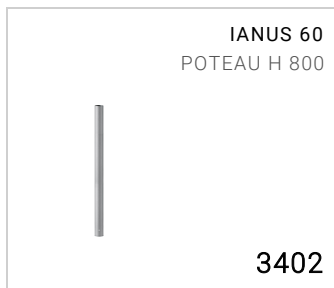

COMPOSANTS