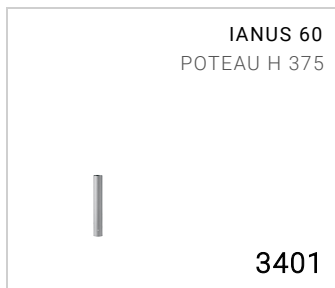

COMPOSANTS