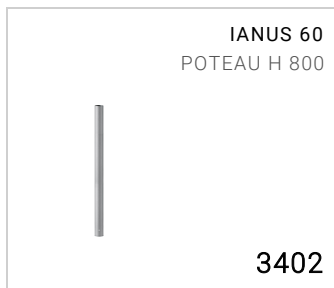

Versions sur demande (code supplémentaire):

LV Basse tension 12-24V

Dimensions	Ø 60 x H 230 mm
Source lumineuse	LED
Puissance	4.6 W
Alimentation	100-240 V   50/60 Hz
Flux lumineux source	470 lm
Flux lumineux appareil	115 lm
Rendement lumineux	25 lm/W
Color Rendering Index – CRI	80
Classe énergétique LED	E (3000K), E (4000K), F (2700K)
Durée de vie LED	L80 B10 86.000 h
Déviatoin standard de la correspondance chromatique	MacAdam step 3
Classe électrique	Classe I
Indice de protection IP	IP 66
Résistance mécanique	IK 10 (20 joules)
Normes	EN 60598-1 +2-1
Poids	0.77 kg
Conformité	CE UK CA

### FINITION

**AG** GRIS ALUMINIUM  
**AN** ANTHRACITE  
**BR** BRONZE

### TEMP. DE COULEUR

**27K** 2700K  
**3K** 3000K  
**4K** 4000K

sur demande:

**CO** CORTEN

COMPOSANTS

ACCESSOIRES