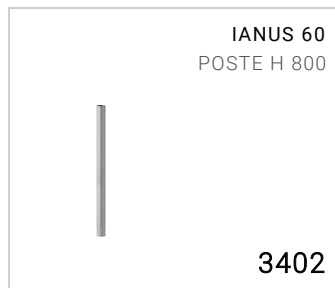

Luminaria de exterior para instalación en poste  
Se puede instalar en los postes de Goccia Illuminazione o en postes estándar del mercado de Ø 60 mm  
Material: aluminio inyectado de bajo contenido en cobre  
Driver incluido  
Fuente luminosa: unidad LED blindada en el interior del difusor  
Posee dos prensacables M16 para permitir el cableado pasante  
Acabado con doble barnizado (imprimación epoxi y recubrimiento en polvo de poliéster) tras tratamientos anticorrosión

Versiones bajo pedido (código adicional):

LV Bajo voltaje 12-24V

Dimensiones	Ø 60 x H 230 mm
Fuente de luz	LED
Múltiples fuentes	2x
Potencia	8 W
Fuente de alimentación	100-240 V   50/60 Hz
Flujo luminoso fuente	940 lm
Flujo luminoso luminaria	230 lm
Eficiencia luminosa luminaria	29 lm/W
Color Rendering Index – CRI	80
Clase energética LED	E (3000K), E (4000K), F (2700K)
Vida útil LED	L80 B10 86.000 h
Desviación estándar de la coincidencia de color	MacAdam step 3
Clase de aislamiento eléctrico	Clase I
Clase de protección IP	IP 66
Resistencia al impacto mecánico	IK 10 (20 joules)
Normas	EN 60598-1 +2-1
Peso	0.73 kg
Conformidad	CE UK CA

### ACABADO

AG GRIS ALUMINIO  
AN ANTRACITA  
BR BRONZE

### TEMP. DE COLOR

27K 2700K  
3K 3000K  
4K 4000K

a petición:

COMPONENTES

ACCESORIOS