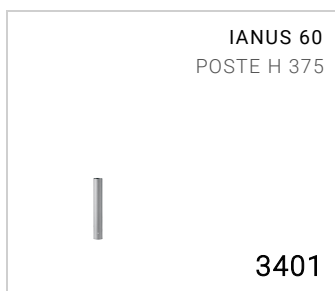

Luminaria de exterior para instalación en poste
Se puede instalar en los postes de Goccia Illuminazione o en postes estándar del mercado de Ø 60 mm
Material: aluminio inyectado de bajo contenido en cobre
Driver incluido
Fuente luminosa: unidad LED blindada en el interior del difusor
Posee dos prensacables M16 para permitir el cableado pasante
Acabado con doble barnizado (imprimación epoxi y recubrimiento en polvo de poliéster) tras tratamientos anticorrosión

Versiones bajo pedido (código adicional):

LV Bajo voltaje 12-24V

Dimensiones	Ø 60 x H 230 mm
Fuente de luz	LED
Múltiples fuentes	2x
Potencia	8 W
Fuente de alimentación	100-240 V 50/60 Hz
Flujo luminoso fuente	940 lm
Flujo luminoso luminaria	230 lm
Eficiencia luminosa luminaria	29 lm/W
Color Rendering Index – CRI	80
Clase energética LED	E (3000K), E (4000K), F (2700K)
Vida útil LED	L80 B10 86.000 h
Desviación estándar de la coincidencia de color	MacAdam step 3
Clase de aislamiento eléctrico	Clase I
Clase de protección IP	IP 66
Resistencia al impacto mecánico	IK 10 (20 joules)
Normas	EN 60598-1 +2-1
Peso	0.73 kg
Conformidad	CE UK CA

CODE OPTIONS

ACABADO

AG GRIS ALUMINIO
AN ANTRACITA
BR BRONZE

TEMP. DE COLOR

27K 2700K
3K 3000K
4K 4000K

a petición:

COMPONENTES

ACCESORIOS