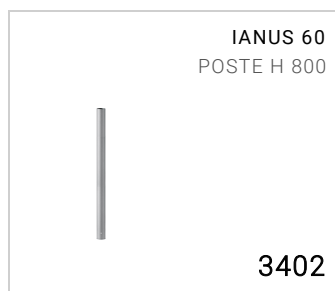

Luminaria de exterior para instalación en poste
Se puede instalar en los postes de Goccia Illuminazione o en postes estándar del mercado de Ø 60 mm
Material: aluminio inyectado de bajo contenido en cobre
Driver incluido
Fuente luminosa: unidad LED blindada en el interior del difusor
Posee dos prensacables M16 para permitir el cableado pasante
Acabado con doble barnizado (imprimación epoxi y recubrimiento en polvo de poliéster) tras tratamientos anticorrosión

Versiones bajo pedido (código adicional):

LV Bajo voltaje 12-24V

Dimensiones	Ø 60 x H 230 mm
Fuente de luz	LED
Múltiples fuentes	2x
Potencia	8 W
Fuente de alimentación	100-240 V 50/60 Hz
Flujo luminoso fuente	940 lm
Flujo luminoso luminaria	230 lm
Eficiencia luminosa luminaria	29 lm/W
Color Rendering Index – CRI	80
Clase energética LED	E (3000K), E (4000K), F (2700K)
Vida útil LED	L80 B10 86.000 h
Desviación estándar de la coincidencia de color	MacAdam step 3
Clase de aislamiento eléctrico	Clase I
Clase de protección IP	IP 66
Resistencia al impacto mecánico	IK 10 (20 joules)
Normas	EN 60598-1 +2-1
Peso	0.73 kg
Conformidad	CE UK CA

CODE OPTIONS

ACABADO

AG GRIS ALUMINIO
AN ANTRACITA
BR BRONZE

TEMP. DE COLOR

27K 2700K
3K 3000K
4K 4000K

a petición:

COMPONENTES

ACCESORIOS