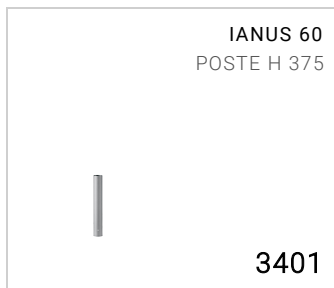

Luminaria de exterior para instalación en poste  
Se puede instalar en los postes de Goccia Illuminazione o en postes estándar del mercado de Ø 60 mm  
Material: aluminio inyectado de bajo contenido en cobre  
Driver incluido  
Fuente luminosa: unidad LED blindada en el interior del difusor  
Posee dos prensacables M16 para permitir el cableado pasante  
Acabado con doble barnizado (imprimación epoxi y recubrimiento en polvo de poliéster) tras tratamientos anticorrosión

Versiones bajo pedido (código adicional):

LV Bajo voltaje 12-24V

Dimensiones	Ø 60 x H 230 mm
Fuente de luz	LED
Múltiples fuentes	2x
Potencia	8 W
Fuente de alimentación	100-240 V   50/60 Hz
Flujo luminoso fuente	940 lm
Flujo luminoso luminaria	230 lm
Eficiencia luminosa luminaria	29 lm/W
Color Rendering Index – CRI	80
Clase energética LED	E (3000K), E (4000K), F (2700K)
Vida útil LED	L80 B10 86.000 h
Desviación estándar de la coincidencia de color	MacAdam step 3
Clase de aislamiento eléctrico	Clase I
Clase de protección IP	IP 66
Resistencia al impacto mecánico	IK 10 (20 joules)
Normas	EN 60598-1 +2-1
Peso	0.73 kg
Conformidad	CE UK CA

### TEMP. DE COLOR

27K 2700K  
3K 3000K  
4K 4000K

a petición:

COMPONENTES

ACCESORIOS