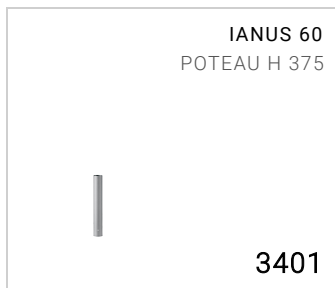

Luminaire d'extérieur pour installation sur poteau

Il peut être installé sur les poteaux de Goccia Illuminazione ou sur des poteaux standards de marché de Ø 60 mm

Matériel : aluminium moulé sous pression à faible teneur en cuivre

Versions sur demande (code supplémentaire):

LV Basse tension 12-24V

Dimensions	Ø 60 x H 230 mm
Source lumineuse	LED
Sources multiples	2x
Puissance	8 W
Alimentation	100-240 V 50/60 Hz
Flux lumineux source	940 lm
Flux lumineux appareil	230 lm
Rendement lumineux	29 lm/W
Color Rendering Index – CRI	80
Classe énergétique LED	E (3000K), E (4000K), F (2700K)
Durée de vie LED	L80 B10 86.000 h
Déviat ion standard de la correspondance chromatique	MacAdam step 3
Classe électrique	Classe I
Indice de protection IP	IP 66
Résistance mécanique	IK 10 (20 joules)
Normes	EN 60598-1 +2-1
Poids	0.73 kg
Conformité	CE UK CA

CODE OPTIONS

FINITION

AG GRIS ALUMINIUM
AN ANTHRACITE
BR BRONZE

TEMP. DE COULEUR

27K 2700K
3K 3000K
4K 4000K

sur demande:

COMPOSANTS

ACCESSOIRES