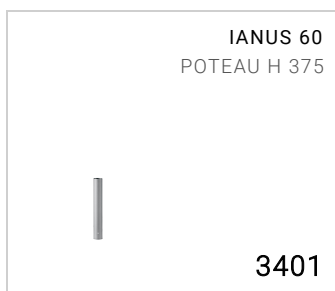

Luminaire d'extérieur pour installation sur poteau

Il peut être installé sur les poteaux de Goccia Illuminazione ou sur des poteaux standards de marché de Ø 60 mm

Matériel : aluminium moulé sous pression à faible teneur en cuivre

Versions sur demande (code supplémentaire):

LV Basse tension 12-24V

Dimensions	Ø 60 x H 230 mm
Source lumineuse	LED
Sources multiples	2x
Puissance	8 W
Alimentation	100-240 V 50/60 Hz
Flux lumineux source	940 lm
Flux lumineux appareil	230 lm
Rendement lumineux	29 lm/W
Color Rendering Index – CRI	80
Classe énergétique LED	E (3000K), E (4000K), F (2700K)
Durée de vie LED	L80 B10 86.000 h
Déviatoin standard de la correspondance chromatique	MacAdam step 3
Classe électrique	Classe I
Indice de protection IP	IP 66
Résistance mécanique	IK 10 (20 joules)
Normes	EN 60598-1 +2-1
Poids	0.73 kg
Conformité	CE UK CA

CODE OPTIONS

FINITION

AG GRIS ALUMINIUM
AN ANTHRACITE
BR BRONZE

TEMP. DE COULEUR

27K 2700K
3K 3000K
4K 4000K

sur demande:

COMPOSANTS

ACCESSOIRES