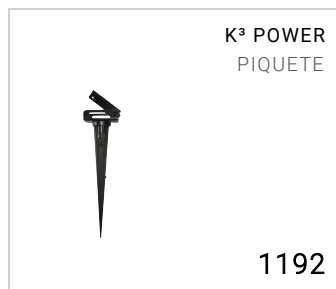

Luminaria de exterior para instalación en pared/suelo
 Material: aluminio inyectado de bajo contenido en cobre
 Difusor: vidrio templado transparente ultrablanco
 Driver incluido
 Luminaria suministrada sin fuente luminosa
 Entrada de cables trasera
 Tornillos Allen de acero inoxidable de colores
 Acabado con doble barnizado (imprimación epoxi y recubrimiento en polvo de poliéster) tras tratamientos anticorrosión

Dimensiones	160 x 160 x 182 mm
Fuente de luz	E27
Info fuente de luz	L < 128 mm
Potencia	75 W
Fuente de alimentación	220-240 V 50/60 Hz
Clase de aislamiento eléctrico	Clase II
Clase de protección IP	IP 65
Resistencia al impacto mecánico	IK 08 (5 Joules)
Normas	EN 60598-1 +2-1
Peso	4.1 kg
Conformidad	CE UK CA

CODE OPTIONS

ACABADO

AG GRIS ALUMINIO
AN ANTRACITA
BI BLANCO

a petición:

CO CORTEN
BR BRONZE

ACCESORIOS

K³ POWER LA SERIE