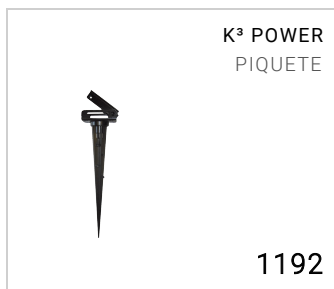

Luminaria de exterior para instalación en pared/suelo
 Material: aluminio inyectado de bajo contenido en cobre
 Difusor: vidrio templado transparente ultrablanco
 Driver incluido
 Luminaria suministrada sin fuente luminosa
 Entrada de cables trasera
 Tornillos Allen de acero inoxidable de colores
 Acabado con doble barnizado (imprimación epoxi y recubrimiento en polvo de poliéster) tras tratamientos anticorrosión

Dimensiones	160 x 160 x 182 mm
Fuente de luz	E27
Info fuente de luz	L < 128 mm
Potencia	75 W
Fuente de alimentación	220-240 V 50/60 Hz
Clase de aislamiento eléctrico	Clase II
Clase de protección IP	IP 65
Resistencia al impacto mecánico	IK 08 (5 Joules)
Normas	EN 60598-1 +2-1
Peso	4.2 kg
Conformidad	CE UK CA

CODE OPTIONS

ACABADO

AG GRIS ALUMINIO
AN ANTRACITA
BI BLANCO

a petición:

CO CORTEN
BR BRONZE

ACCESORIOS

K³ POWER LA SERIE