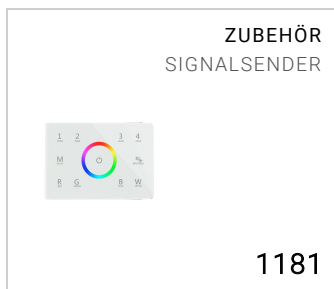

Eingebauter Treiber

Lichtquelle: 3 LEDs RGBW und die Vorrichtung zum Empfang des Signals DMX Standard 512 vom Signalsender Art. 1181 oder von anderer kompatiblen Steuereinheit / Die enthaltene Lichtquelle ist für den Einsatz in Anwendungen bestimmt, die hochwertiges farbiges Licht erfordern

Versionen auf Anfrage (Zusatzcode):

Mehrkanaleinstellung

Abmessungen	160 x 160 x 182 mm
Lichtquelle	LED RGBW
Lichtquelleninfo	max
Wattleistung	32 W
Stromversorgung	100-240 V   50/60 Hz
Lichtquellenlichtstrom	990 lm
Leuchten-Lichtstrom	690 lm
Leuchten-Lichtausbeute	23 lm/W
Elektrische Schutzklasse	Klasse I
Schutzart IP	IP 65
Mechanische Schlagfestigkeit	IK 08 (5 Joules)
Normen	EN 60598-1 +2-1
Gewicht	4.2 kg
Konformität	CE UK CA

### FINISHING

**AG** ALUMINIUMGRAU  
**AN** ANTHRAZIT  
**BI** WEISS

auf Anfrage:

**CO** CORTEN  
**BR** BRONZE

### OPTIK

**standard** 30°

optional optics

**10** 10°

**54** 54°

ZUBEHÖR

**RGBW** DIE SERIE