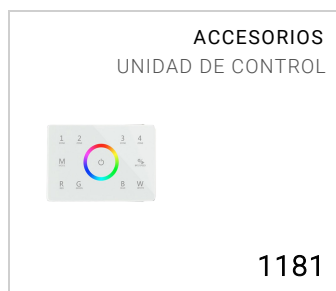

Luminaria de exterior para instalación en pared
Interior íntegramente en negro mate para evitar reflejos de luz
Material: aluminio inyectado de bajo contenido en cobre
Difusor: vidrio templado transparente ultrablanco
Driver incluido
Fuente luminosa: 3 LED RGBW y aparato para recibir señal DMX estándar 512 enviado desde la unidad de control cód. 1181 o desde otra unidad compatible / La fuente luminosa contenida está diseñada para usarse en aplicaciones que requieren luz de color de alta calidad
Entrada de cables trasera
Tornillos Allen de acero inoxidable de colores
Posibilidad de conectar hasta 32 luminarias a cada unidad de control
Acabado con doble barnizado (imprimación epoxi y recubrimiento en polvo de poliéster) tras tratamientos anticorrosión

Versiones bajo pedido (código adicional):
Ajuste multicanal

Dimensiones	160 x 160 x 182 mm
Fuente de luz	LED RGBW
Info fuente de luz	max
Potencia	32 W
Fuente de alimentación	100-240 V 50/60 Hz
Flujo luminoso fuente	990 lm
Flujo luminoso luminaria	690 lm
Eficiencia luminosa luminaria	23 lm/W
Clase de aislamiento eléctrico	Clase I
Clase de protección IP	IP 65
Resistencia al impacto mecánico	IK 08 (5 Joules)
Normas	EN 60598-1 +2-1
Peso	4.2 kg
Conformidad	CE UK CA

CODE OPTIONS

ACABADO

AG GRIS ALUMINIO
AN ANTRACITA
BI BLANCO

a petición:

CO CORTEN
BR BRONZE

ÓPTICA

standard 30°

optional optics

10 10°
54 54°

ACCESORIOS

RGBW LA SERIE