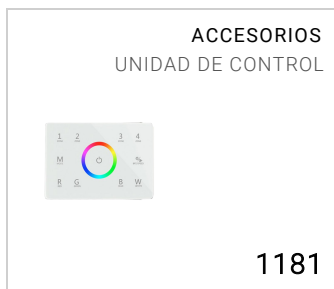

Luminaria de exterior para instalación en pared  
Interior íntegramente en negro mate para evitar reflejos de luz  
Material: aluminio inyectado de bajo contenido en cobre  
Difusor: vidrio templado transparente ultrablanco  
Driver incluido  
Fuente luminosa: 3 LED RGBW y aparato para recibir señal DMX estándar 512 enviado desde la unidad de control cód. 1181 o desde otra unidad compatible / La fuente luminosa contenida está diseñada para usarse en aplicaciones que requieren luz de color de alta calidad  
Entrada de cables trasera  
Tornillos Allen de acero inoxidable de colores  
Posibilidad de conectar hasta 32 luminarias a cada unidad de control  
Acabado con doble barnizado (imprimación epoxi y recubrimiento en polvo de poliéster) tras tratamientos anticorrosión

Versiones bajo pedido (código adicional):  
Ajuste multicanal

Dimensiones	160 x 160 x 182 mm
Fuente de luz	LED RGBW
Info fuente de luz	max
Potencia	32 W
Fuente de alimentación	100-240 V   50/60 Hz
Flujo luminoso fuente	990 lm
Flujo luminoso luminaria	690 lm
Eficiencia luminosa luminaria	23 lm/W
Clase de aislamiento eléctrico	Clase I
Clase de protección IP	IP 65
Resistencia al impacto mecánico	IK 08 (5 Joules)
Normas	EN 60598-1 +2-1
Peso	4.2 kg
Conformidad	CE UK CA

### ACABADO

**AG** GRIS ALUMINIO  
**AN** ANTRACITA  
**BI** BLANCO

a petición:

**CO** CORTEN  
**BR** BRONZE

### ÓPTICA

**standard** 30°

optional optics

**10** 10°

**54** 54°

ACCESORIOS

**RGBW** LA SERIE