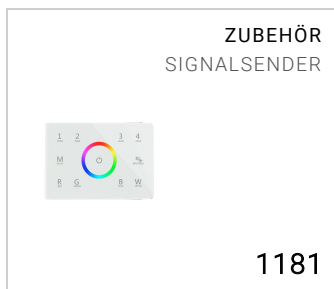

Eingebauter Treiber

Lichtquelle: 3 LEDs RGBW und die Vorrichtung zum Empfang des Signals DMX Standard 512 vom Signalsender Art. 1181 oder von anderer kompatiblen Steuereinheit / Die enthaltene Lichtquelle ist für den Einsatz in Anwendungen bestimmt, die hochwertiges farbiges Licht erfordern

Versionen auf Anfrage (Zusatzcode):

Mehrkanaleinstellung

Abmessungen	160 x 160 x 182 mm
Lichtquelle	LED RGBW
Mehrere Quellen	2x
Lichtquelleninfo	max
Wattleistung	64 W
Stromversorgung	220-240 V 50/60 Hz
Lichtquellenlichtstrom	1980 lm
Leuchten-Lichtstrom	1380 lm
Leuchten-Lichtausbeute	23 lm/W
Elektrische Schutzklasse	Klasse I
Schutzart IP	IP 65
Mechanische Schlagfestigkeit	IK 08 (5 Joules)
Normen	EN 60598-1 +2-1
Gewicht	4.2 kg
Konformität	CE UK CA

CODE OPTIONS

FINISHING

AG ALUMINIUMGRAU
AN ANTHRAZIT
BI WEISS

auf Anfrage:

CO CORTEN
BR BRONZE

OPTIK

standard 30°

optional optics

10 10°

54 54°

ZUBEHÖR

RGBW DIE SERIE