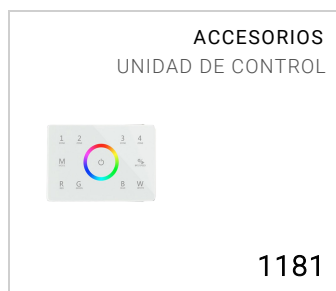

Luminaria de exterior para instalación en pared  
Interior íntegramente en negro mate para evitar reflejos de luz  
Material: aluminio inyectado de bajo contenido en cobre  
Difusor: vidrio templado transparente ultrablanco  
Driver incluido  
Fuente luminosa: 3 LED RGBW y aparato para recibir señal DMX estándar 512 enviado desde la unidad de control cód. 1181 o desde otra unidad compatible / La fuente luminosa contenida está diseñada para usarse en aplicaciones que requieren luz de color de alta calidad  
Entrada de cables trasera  
Tornillos Allen de acero inoxidable de colores  
Posibilidad de conectar hasta 32 luminarias a cada unidad de control  
Acabado con doble barnizado (imprimación epoxi y recubrimiento en polvo de poliéster) tras tratamientos anticorrosión  
Versiones bajo pedido (código adicional):  
Ajuste multicanal

Dimensiones	160 x 160 x 182 mm
Fuente de luz	LED RGBW
Múltiples fuentes	2x
Info fuente de luz	max
Potencia	64 W
Fuente de alimentación	220-240 V   50/60 Hz
Flujo luminoso fuente	1980 lm
Flujo luminoso luminaria	1380 lm
Eficiencia luminosa luminaria	23 lm/W
Clase de aislamiento eléctrico	Clase I
Clase de protección IP	IP 65
Resistencia al impacto mecánico	IK 08 (5 Joules)
Normas	EN 60598-1 +2-1
Peso	4.2 kg
Conformidad	CE UK CA

### ACABADO

**AG** GRIS ALUMINIO  
**AN** ANTRACITA  
**BI** BLANCO

a petición:

**CO** CORTEN  
**BR** BRONZE

### ÓPTICA

**standard** 30°

optional optics

**10** 10°

**54** 54°

ACCESORIOS

**RGBW** LA SERIE