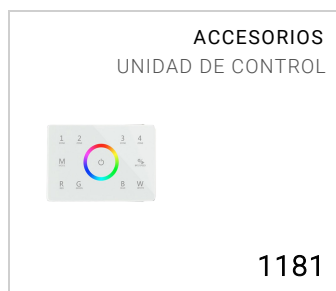

Luminaria de exterior para instalación en pared
Interior íntegramente en negro mate para evitar reflejos de luz
Material: aluminio inyectado de bajo contenido en cobre
Difusor: vidrio templado transparente ultrablanco
Driver incluido
Fuente luminosa: 3 LED RGBW y aparato para recibir señal DMX estándar 512 enviado desde la unidad de control cód. 1181 o desde otra unidad compatible / La fuente luminosa contenida está diseñada para usarse en aplicaciones que requieren luz de color de alta calidad
Entrada de cables trasera
Tornillos Allen de acero inoxidable de colores
Posibilidad de conectar hasta 32 luminarias a cada unidad de control
Acabado con doble barnizado (imprimación epoxi y recubrimiento en polvo de poliéster) tras tratamientos anticorrosión

Versiones bajo pedido (código adicional):
Ajuste multicanal

Dimensiones	160 x 160 x 182 mm
Fuente de luz	LED RGBW
Múltiples fuentes	2x
Info fuente de luz	max
Potencia	64 W
Fuente de alimentación	220-240 V 50/60 Hz
Flujo luminoso fuente	1980 lm
Flujo luminoso luminaria	1380 lm
Eficiencia luminosa luminaria	23 lm/W
Clase de aislamiento eléctrico	Clase I
Clase de protección IP	IP 65
Resistencia al impacto mecánico	IK 08 (5 Joules)
Normas	EN 60598-1 +2-1
Peso	4.2 kg
Conformidad	CE UK CA

CODE OPTIONS

ACABADO

AG GRIS ALUMINIO
AN ANTRACITA
BI BLANCO

a petición:

CO CORTEN
BR BRONZE

ÓPTICA

standard 30°

optional optics

10 10°

54 54°

ACCESORIOS

RGBW LA SERIE