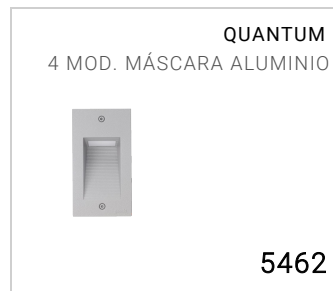

Luminaria de exterior empotrable para instalación en pared

Material: policarbonato

Driver incluido

Fuente luminosa: unidad LED

Tornillos Allen de acero inoxidable de colores

Versiones bajo pedido (código adicional):

24V Bajo voltaje 24V

Dimensiones	70 x 130 x 49 mm
Fuente de luz	LED
Potencia	4.5 W
Fuente de alimentación	220-240 V 50/60 Hz
Flujo luminoso fuente	265 lm
Flujo luminoso luminaria	168 lm
Eficiencia luminosa luminaria	37 lm/W
Color Rendering Index - CRI	85
Clase energética LED	G
Clase de aislamiento eléctrico	Clase II
Clase de protección IP	IP 65
Resistencia al impacto mecánico	IK 10 (20 joules)
Normas	EN 60598-1 +2-2
Peso	0.21 kg
Conformidad	CE UK CA

CODE OPTIONS

TEMP. DE COLOR

3K 3000K
4K 4000K

QUANTUM 4 MOD. VERTICAL LED 4.5W

5425

COMPONENTES

QUANTUM LA SERIE