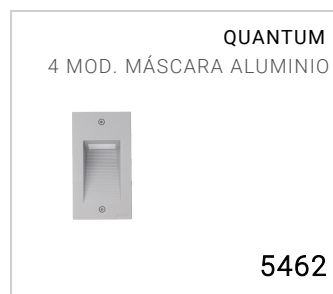

QUANTUM 4 MOD. VERTICAL LED 4.5W

5425

COMPONENTES