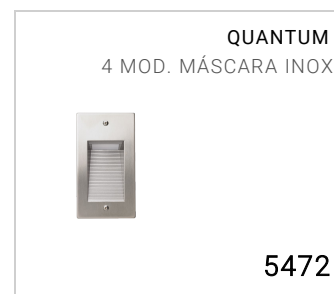

QUANTUM 4 MOD. VERTICAL LED 4.5W

5425

COMPONENTES