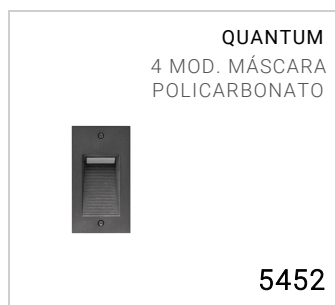

QUANTUM 4 MOD. VERTICAL LED 4.5W

5425

COMPONENTES