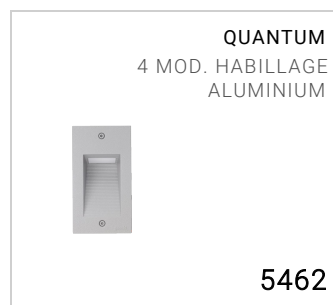

Luminaire encastrable d'extérieur pour installation murale

Matériel : polycarbonate

Driver intégré

Source lumineuse : unité LED

Vis Allen en acier inoxydable colorées

Versions sur demande (code supplémentaire):

24V Basse tension 24V

Dimensions	70 x 130 x 49 mm
Source lumineuse	LED
Puissance	4.5 W
Alimentation	220-240 V 50/60 Hz
Flux lumineux source	265 lm
Flux lumineux appareil	168 lm
Rendement lumineux	37 lm/W
Color Rendering Index - CRI	85
Classe énergétique LED	G
Classe électrique	Classe II
Indice de protection IP	IP 65
Résistance mécanique	IK 10 (20 joules)
Normes	EN 60598-1 +2-2
Poids	0.21 kg
Conformité	CE UK CA

CODE OPTIONS

TEMP. DE COULEUR

3K 3000K
4K 4000K

QUANTUM 4 MOD. VERTICAL LED 4.5W

5425

COMPOSANTS

QUANTUM LA SÉRIE