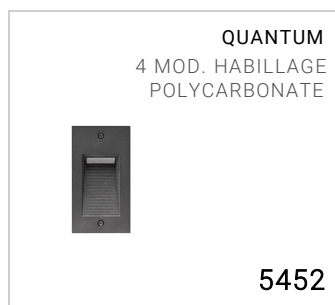

Luminaire encastrable d'extérieur pour installation murale

Matériel : polycarbonate

Driver intégré

Source lumineuse : unité LED

Vis Allen en acier inoxydable colorées

Versions sur demande (code supplémentaire):

24V Basse tension 24V

Dimensions	70 x 130 x 49 mm
Source lumineuse	LED
Puissance	4.5 W
Alimentation	220-240 V 50/60 Hz
Flux lumineux source	265 lm
Flux lumineux appareil	168 lm
Rendement lumineux	37 lm/W
Color Rendering Index - CRI	85
Classe énergétique LED	G
Classe électrique	Classe II
Indice de protection IP	IP 65
Résistance mécanique	IK 10 (20 joules)
Normes	EN 60598-1 +2-2
Poids	0.21 kg
Conformité	CE UK CA

CODE OPTIONS

TEMP. DE COULEUR

3K 3000K
4K 4000K

QUANTUM 4 MOD. VERTICAL LED 4.5W

5425

COMPOSANTS

QUANTUM LA SÉRIE