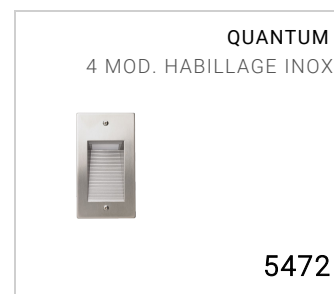

Luminaire encastrable d'extérieur pour installation murale

Matériel : polycarbonate

Driver intégré

Source lumineuse : unité LED

Vis Allen en acier inoxydable colorées

Versions sur demande (code supplémentaire):

24V Basse tension 24V

Dimensions	70 x 130 x 49 mm
Source lumineuse	LED
Puissance	4.5 W
Alimentation	220-240 V 50/60 Hz
Flux lumineux source	265 lm
Flux lumineux appareil	168 lm
Rendement lumineux	37 lm/W
Color Rendering Index - CRI	85
Classe énergétique LED	G
Classe électrique	Classe II
Indice de protection IP	IP 65
Résistance mécanique	IK 10 (20 joules)
Normes	EN 60598-1 +2-2
Poids	0.21 kg
Conformité	CE UK CA

CODE OPTIONS

TEMP. DE COULEUR

3K 3000K
4K 4000K

QUANTUM 4 MOD. VERTICAL LED 4.5W

5425

COMPOSANTS

QUANTUM LA SÉRIE