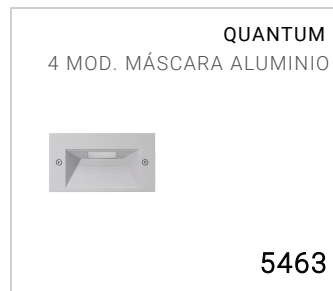

Luminaria de exterior empotrable para instalación en pared

Material: policarbonato

Driver incluido

Fuente luminosa: unidad LED

Tornillos Allen de acero inoxidable de colores

Versiones bajo pedido (código adicional):

LV Bajo voltaje 10÷52V

Dimensiones	130 x 70 x 49 mm
Fuente de luz	LED
Potencia	4.5 W
Fuente de alimentación	100-240 V 50/60 Hz
Flujo luminoso fuente	320 lm
Flujo luminoso luminaria	168 lm
Eficiencia luminosa luminaria	37 lm/W
Color Rendering Index – CRI	85
Clase energética LED	G
Clase de aislamiento eléctrico	Clase II
Clase de protección IP	IP 65
Resistencia al impacto mecánico	IK 10 (20 joules)
Normas	EN 60598-1 +2-2
Peso	0.22 kg
Conformidad	CE UK CA

CODE OPTIONS

TEMP. DE COLOR

3K 3000K
4K 4000K

QUANTUM 4 MOD. HORIZONTAL LED 4.5W

5430

COMPONENTES

QUANTUM LA SERIE