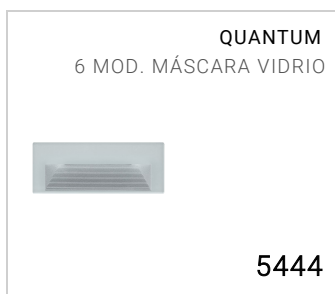

Luminaria de exterior empotrable para instalación en pared

Material: policarbonato

Driver incluido

Fuente luminosa: unidad LED

Tornillos Allen de acero inoxidable de colores

Versiones bajo pedido (código adicional):

24V Bajo voltaje 24V

Dimensiones	186 x 70 x 50 mm
Fuente de luz	LED
Potencia	6 W
Fuente de alimentación	100-240 V 50/60 Hz
Flujo luminoso fuente	769 lm
Flujo luminoso luminaria	327 lm
Eficiencia luminosa luminaria	55 lm/W
Color Rendering Index – CRI	80
Clase energética LED	F
Vida útil LED	L70 B50 > 50.000 h
Desviación estándar de la coincidencia de color	MacAdam step 3
Clase de aislamiento eléctrico	Clase II
Clase de protección IP	IP 65
Resistencia al impacto mecánico	IK 10 (20 joules)
Normas	EN 60598-1 +2-2
Peso	0.3 kg
Conformidad	CE UK CA

CODE OPTIONS

TEMP. DE COLOR

3K	3000K
4K	4000K

COMPONENTES

QUANTUM LA SERIE