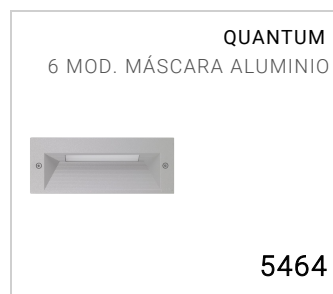

Luminaria de exterior empotrable para instalación en pared

Material: policarbonato

Driver incluido

Fuente luminosa: unidad LED

Tornillos Allen de acero inoxidable de colores

Versiones bajo pedido (código adicional):

24V Bajo voltaje 24V

Dimensiones	186 x 70 x 50 mm
Fuente de luz	LED
Potencia	6 W
Fuente de alimentación	100-240 V 50/60 Hz
Flujo luminoso fuente	769 lm
Flujo luminoso luminaria	327 lm
Eficiencia luminosa luminaria	55 lm/W
Color Rendering Index – CRI	80
Clase energética LED	F
Vida útil LED	L70 B50 > 50.000 h
Desviación estándar de la coincidencia de color	MacAdam step 3
Clase de aislamiento eléctrico	Clase II
Clase de protección IP	IP 65
Resistencia al impacto mecánico	IK 10 (20 joules)
Normas	EN 60598-1 +2-2
Peso	0.3 kg
Conformidad	CE UK CA

CODE OPTIONS

TEMP. DE COLOR

3K 3000K
4K 4000K

COMPONENTES

QUANTUM LA SERIE