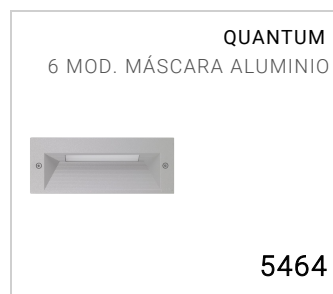

Luminaria de exterior empotrable para instalación en pared

Material: policarbonato

Driver incluido

Fuente luminosa: unidad LED

Tornillos Allen de acero inoxidable de colores

Versiones bajo pedido (código adicional):

24V Bajo voltaje 24V

Dimensiones	186 x 70 x 50 mm
Fuente de luz	LED
Potencia	6 W
Fuente de alimentación	100-240 V 50/60 Hz
Flujo luminoso fuente	769 lm
Flujo luminoso luminaria	327 lm
Eficiencia luminosa luminaria	55 lm/W
Color Rendering Index – CRI	80
Clase energética LED	F
Vida útil LED	L70 B50 > 50.000 h
Desviación estándar de la coincidencia de color	MacAdam step 3
Clase de aislamiento eléctrico	Clase II
Clase de protección IP	IP 65
Resistencia al impacto mecánico	IK 10 (20 joules)
Normas	EN 60598-1 +2-2
Peso	0.3 kg
Conformidad	CE UK CA

CODE OPTIONS

TEMP. DE COLOR

3K	3000K
4K	4000K

COMPONENTES

QUANTUM LA SERIE