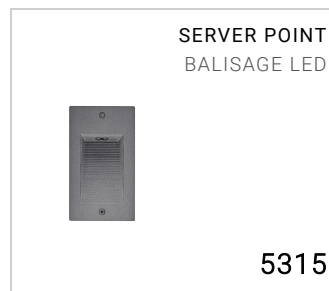

Tourelle de distribution modulaire double face d'extérieur

Deux clapets à ressort avec deux prises standard allemand de la série Living International, Light et Light Tech de BTicino / Deux clapets vides supplémentaires du côté opposé

Matériel : aluminium extrudé / Base et tête en aluminium moulé sous pression

Deux caisses de dérivation équipées de serre-câbles

Lampe de balisage à LED en option (réf. 5315)

Finition par double peinture (primaire époxy et revêtement en poudre de polyester) après traitements anticorrosion

Dimensions	146 x 102 x H 497 mm
Alimentation	230 V 50 Hz
Indice de protection IP	IP 55
Normes	EN 61439-1
Poids	1.96 kg
Conformité	CE UK CA

CODE OPTIONS

FINITION

AN ANTHRACITE

ACCESSOIRES

SERVER POINT LA SÉRIE