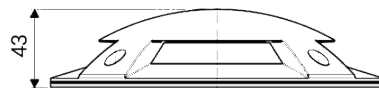

SQUEEZE 180 Ø 180 LED 4X2W 4X70°

1469

Begehbbare Bodenaufbauleuchte für den Außenbereich

Max. Belastung von 500 kg

Material: Aluminiumdruckguss mit geringem Kupferanteil

Diffusor: UV-beständiges opales Polycarbonat

Edelstahlschrauben

Finish mit doppelter Lackierung nach

Korrosionsschutzbehandlungen: Epoxid-Grundierung und Polyester-Pulverbeschichtung

Versionen auf Anfrage (Zusatzcode):

MT7 7 m Kabellänge

Dimensions	Ø 180 x H 43 mm
Lichtquelle	LED
Multiple Sources	4x
Wattage	8 W
Voltage/Frequency	207-240 V 50/60 Hz
Light output source	764 lm
LUMEN OUTPUT	188 lm
Leuchten-Lichtausbeute	23 lm/W
Color Rendering Index – CRI	≥80
LED-Energieeffizienzklasse	F
Elektrische Schutzklasse	Klasse I
Schutzart IP	IP 67
Mechanische Schlagfestigkeit	IK 10 (20 joules)
Norms	EN 60598-1 +2-1
Gewicht	1.08 kg
Certifications	CE UK CA