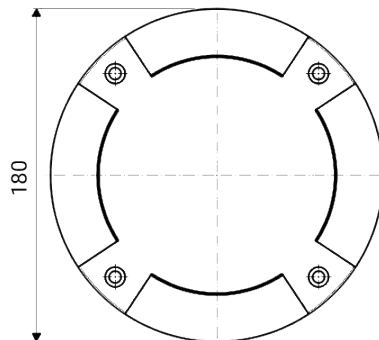

SQUEEZE 180 Ø 180 LED 4X2W 4X70°

1469

Begehbbare Bodenaufbauleuchte für den Außenbereich

Max. Belastung von 500 kg

Material: Aluminiumdruckguss mit geringem Kupferanteil

Diffusor: UV-beständiges opales Polycarbonat

Lichtquelle: Netzspannungs-LED-Modul, kompatibel mit Phasenabschnittsdimmern

Anticorodal eloxierte Aluminium-Kabelverschraubung mit wasserdichter Harzinnenbeschichtung - AQUASTOP-System / Mit 1,5 m im Boden versenkbarem Polyurethankabel 3x1 H07RN-F geliefert

Edelstahlschrauben

Finish mit doppelter Lackierung nach

Korrosionsschutzbehandlungen: Epoxid-Grundierung und Polyester-Pulverbeschichtung

Versionen auf Anfrage (Zusatzcode):

MT7 7 m Kabellänge

Dimensions	Ø 180 x H 43 mm
Lichtquelle	LED
Multiple Sources	4x
Wattage	8 W
Voltage/Frequency	207-240 V 50/60 Hz
Light output source	764 lm
LUMEN OUTPUT	188 lm
Leuchten-Lichtausbeute	23 lm/W
Color Rendering Index – CRI	≥80
LED-Energieeffizienzklasse	F
Elektrische Schutzklasse	Klasse I
Schutzart IP	IP 67
Mechanische Schlagfestigkeit	IK 10 (20 joules)
Norms	EN 60598-1 +2-1
Gewicht	1.08 kg
Certifications	CE UK CA

standard 70°

SQUEEZE 180 Ø 180 LED 4X2W 4X70°

1469

SQUEEZE DIE SERIE