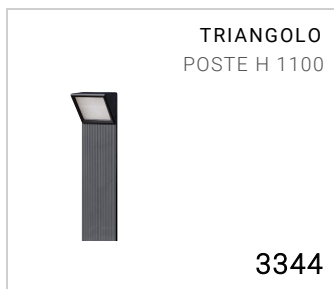

Luminaria de exterior para instalación en pared/poste  
 Material: aluminio inyectado de bajo contenido en cobre  
 Difusor: vidrio templado opalino ultrablanco  
 Driver + grupo emergencia 3h incluidos  
 Fuente luminosa: módulos LED lineales 24V alojados en un disipador de calor especial para una distribución homogénea de la luz en el difusor  
 Entrada de cables trasera  
 Tornillos con cabeza de estrella de acero inoxidable  
 Acabado con doble barnizado (imprimación epoxi y recubrimiento en polvo de poliéster) tras tratamientos anticorrosión

Versiones bajo pedido (código adicional):

- D Versión regulable
- 24V Bajo voltaje 24V

Dimensiones	<b>242 x 242 x 281 mm</b>
Fuente de luz	<b>LED</b>
Potencia	<b>34.5 W</b>
Fuente de alimentación	<b>220-240 V   50/60 Hz</b>
Flujo luminoso luminaria	<b>1684 lm</b>
Eficiencia luminosa luminaria	<b>49 lm/W</b>
Color Rendering Index – CRI	<b>80</b>
Clase energética LED	<b>D</b>
Vida útil LED	<b>L80 B20 &gt; 80.000 h</b>
Desviación estándar de la coincidencia de color	<b>MacAdam step 3</b>
Clase de aislamiento eléctrico	<b>Clase II</b>
Clase de protección IP	<b>IP 65</b>
Resistencia al impacto mecánico	<b>IK 08 (5 Joules)</b>
Normas	<b>EN 60598-1 +2-1 +2-22</b>
Peso	<b>5 kg</b>
Conformidad	<b>CE UK CA</b>

### CODE OPTIONS

ACABADO		TEMP. DE COLOR	
<b>AG</b>	GRIS ALUMINIO	<b>3K</b>	3000K
<b>AN</b>	ANTRACITA	<b>4K</b>	4000K

ACCESSORIOS

TRIANGOLO

LA SERIE