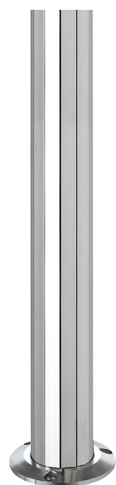

# ZUBEHÖR EDELSTAHL-POLLER H 375

3511

Mast für Gartenbeleuchtung

Material: Edelstahl AISI 316L

Gebürstetes und poliertes Finish

Gewicht **0.93 kg**

Konformität **CE UK CA**

### FIXTURES RELATED

#### FINISHING

IN EDELSTAHL