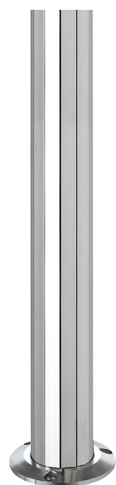

# ZUBEHÖR EDELSTAHL-POLLER H 800

3512

Mast für Gartenbeleuchtung

Material: Edelstahl AISI 316L

Gebürstetes und poliertes Finish

Gewicht **1.94 kg**

Konformität **CE UK CA**

### FIXTURES RELATED

#### FINISHING

IN EDELSTAHL