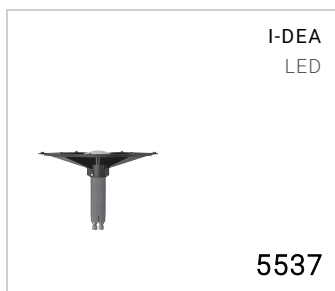

Abat-jour avec abat-jour interne blanc réfléchissant pour diffuser la lumière vers le bas

Matériel : verre artisanal / Abat-jour interne en polycarbonate

Poids **4.38 kg**

Conformité **CE UK CA**

I-DEA PREZIOSA ABAT-JOUR EN VERRE

5534

PRODUITS ASSOCIÉS

CODE OPTIONS

FINITION

BL.ZR ZIRCON BLEU
VE.SM VERT ÉMERAUDE