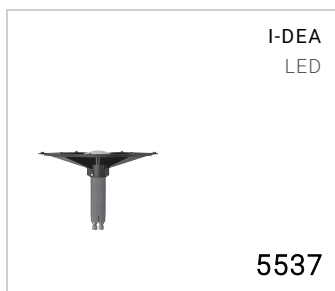

I-DEA PREZIOSA ABAT-JOUR EN VERRE

5534

Abat-jour avec abat-jour interne blanc réfléchissant pour diffuser la lumière vers le bas

Matériel : verre artisanal / Abat-jour interne en polycarbonate

Poids	4.38 kg
Conformité	CE UK CA

I-DEA PREZIOSA ABAT-JOUR EN VERRE

5534

PRODUITS ASSOCIÉS

CODE OPTIONS

FINITION

BL.ZR ZIRCON BLEU
VE.SM VERT ÉMERAUDE