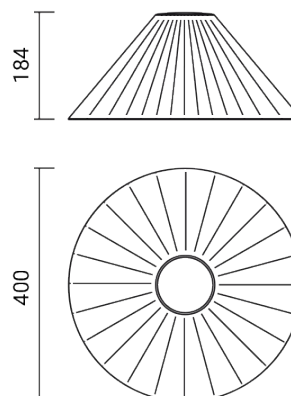

I-DEA PREZIOSA ABAT-JOUR EN VERRE

5534

Abat-jour avec abat-jour interne blanc réfléchissant pour diffuser la lumière vers le bas

Matériel : verre artisanal / Abat-jour interne en polycarbonate

Poids	4.38 kg
Conformité	CE UK CA