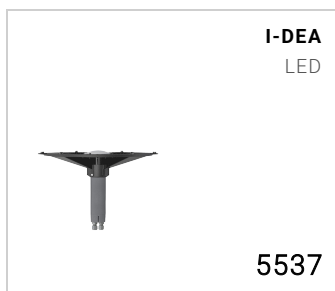

I-DEA PREZIOSA ABAT-JOUR EN VERRE

5534

PRODUITS ASSOCIÉS

CODE OPTIONS

FINITION

BL.ZR ZIRCON BLEU
VE.SM VERT ÉMERAUDE