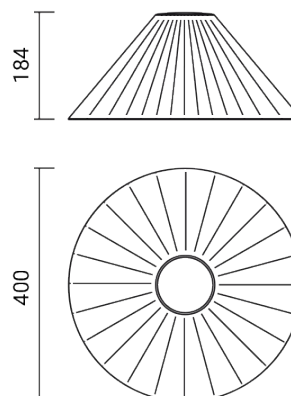

# I-DEA PREZIOSA ABAT-JOUR EN VERRE

**5534**

Abat-jour avec abat-jour interne blanc réfléchissant pour diffuser la lumière vers le bas

Matériel : verre artisanal / Abat-jour interne en polycarbonate

Poids **4.38 kg**