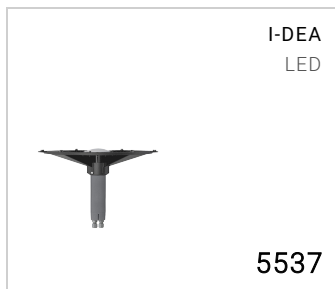

Paraluce con paraluce interno bianco riflettente per irraggiare la luce verso il basso

Materiale: vetro lavorato a mano / Paraluce interno in policarbonato

Peso	4.38 kg
Conformità	CE UK CA

I-DEA PREZIOSA PARALUCE IN VETRO

5534

PRODOTTI CORRELATE

OPZIONI CODICE

FINITURA

BL.ZR BLU ZIRCON
VE.SM VERDE SMERALDO