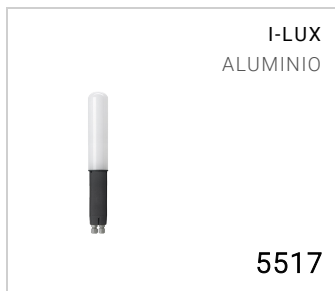

I-LUX brazo doble aluminio

5514

FIXTURES RELATED

CODE OPTIONS

ACABADO

AN ANTRACITA