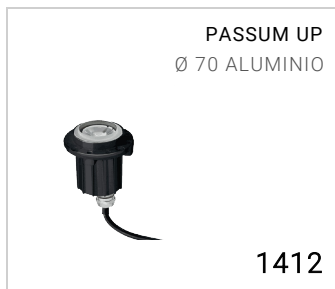

**PASSUM UP Ø 70 brida redonda inox
1512**

Brida de revestimiento

Normalmente se entrega separada de la luminaria

Material: acero inoxidable AISI 316L

Dimensiones	Ø 71 x 3 mm
Peso	0.06 kg
Conformidad	CE UK CA

PASSUM UP Ø 70 brida redonda inox

1512

FIXTURES RELATED

CODE OPTIONS

ACABADO

IN ACERO INOXIDABLE