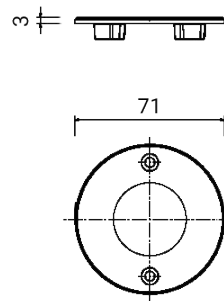

**PASSUM UP Ø 70 brida redonda inox
1512**

Brida de revestimiento

Normalmente se entrega separada de la luminaria

Material: acero inoxidable AISI 316L

Dimensiones	Ø 71 x 3 mm
Peso	0.06 kg
Conformidad	CE UK CA

PASSUM UP Ø 70 brida redonda inox

1512

FIXTURES RELATED

CODE OPTIONS

ACABADO

IN ACERO INOXIDABLE