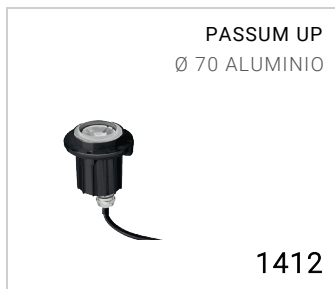

PASSUM UP Ø 70 brida cuadrada inox
1513

Brida de revestimiento

Normalmente se entrega separada de la luminaria

Material: acero inoxidable AISI 316L

Tornillos de acero inoxidable

Acabado satinado fino

Dimensiones	71 x 71 x 3 mm
Peso	0.09 kg
Conformidad	CE UK CA

PASSUM UP Ø 70 brida quadrada inox

1513

FIXTURES RELATED

CODE OPTIONS

ACABADO

IN ACERO INOXIDABLE