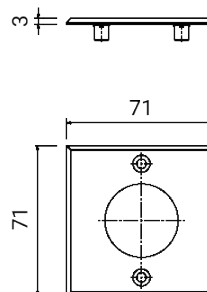

PASSUM UP Ø 70 brida cuadrada inox
1513

Brida de revestimiento

Normalmente se entrega separada de la luminaria

Material: acero inoxidable AISI 316L

Tornillos de acero inoxidable

Acabado satinado fino

Dimensiones	71 x 71 x 3 mm
Peso	0.09 kg
Conformidad	CE UK CA

PASSUM UP Ø 70 brida quadrada inox

1513

FIXTURES RELATED

CODE OPTIONS

ACABADO

IN ACERO INOXIDABLE