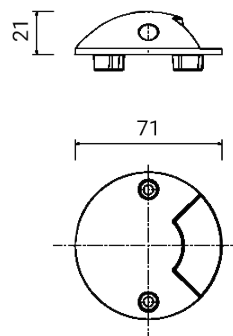

**PASSUM SIDEWARDS Ø 70 couvercle de fermeture aluminium 1x90°  
1515**

Normalement fournie séparément du luminaire

Dimensions	Ø 71 x H 21 mm
Poids	0.08 kg
Conformité	CE UK CA