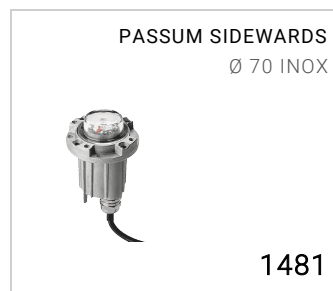

Normalmente fornita separata dall'apparecchio illuminante

Dimensioni	Ø 71 x H 21 mm
Peso	0.08 kg
Conformità	CE UK CA

PASSUM SIDEWARDS Ø 70 calotta alluminio 1x90°

1515

PRODOTTI CORRELATE

OPZIONI CODICE

FINITURA