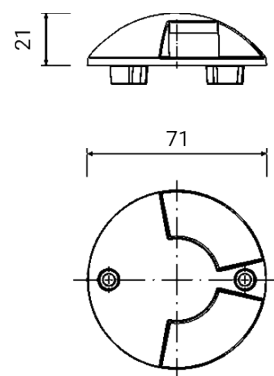

PASSUM SIDEWARDS Ø 70 calotta alluminio 180°

1516

Normalmente fornita separata dall'apparecchio illuminante

Dimensioni	Ø 71 x H 21 mm
Peso	0.06 kg
Certificazioni	CE UK CA

PASSUM SIDEWARDS Ø 70 calotta alluminio 180°