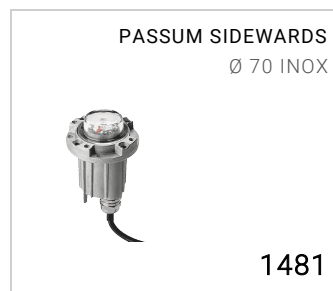

Normalmente fornita separata dall'apparecchio illuminante

Dimensioni	Ø 71 x H 21 mm
Peso	0.06 kg
Conformità	CE UK CA

PASSUM SIDEWARDS Ø 70 calotta alluminio 2x90°

1517

PRODOTTI CORRELATE

OPZIONI CODICE

FINITURA