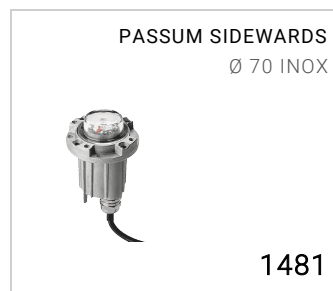

PASSUM SIDEWARDS Ø 70 calotta alluminio 360°

1519

PRODOTTI CORRELATE

OPZIONI CODICE

FINITURA

- AG GRIGIO ALLUMINIO
- AN ANTRACITE