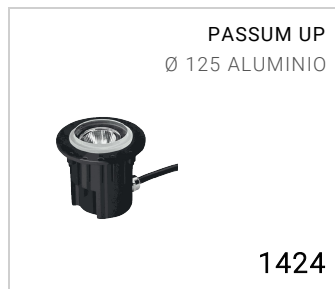

PASSUM UP Ø 125 brida redonda aluminio 1521

Brida de revestimiento

Normalmente se entrega separada de la luminaria

Material: aluminio inyectado de bajo contenido en cobre

Tornillos de acero inoxidable

Acabado con doble barnizado (imprimación epoxi y recubrimiento en polvo de poliéster) tras tratamientos anticorrosión

Dimensiones	Ø 125 x 3 mm
Peso	0.10 kg
Conformidad	CE UK CA

PASSUM UP Ø 125 brida redonda alluminio

1521

FIXTURES RELATED

CODE OPTIONS

ACABADO

- AG GRIS ALUMINIO
- AN ANTRACITA