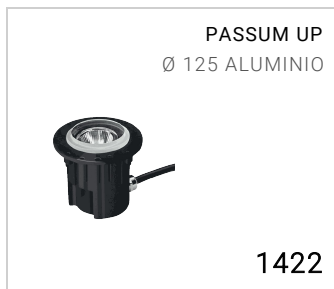

PASSUM UP Ø 125 brida redonda aluminio 1521

Brida de revestimiento

Normalmente se entrega separada de la luminaria

Material: aluminio inyectado de bajo contenido en cobre

Tornillos de acero inoxidable

Acabado con doble barnizado (imprimación epoxi y recubrimiento en polvo de poliéster) tras tratamientos anticorrosión

Dimensiones	Ø 125 x 3 mm
Peso	0.10 kg
Conformidad	CE UK CA

PASSUM UP Ø 125 brida redonda alluminio

1521

FIXTURES RELATED

CODE OPTIONS

ACABADO

- AG GRIS ALUMINIO
- AN ANTRACITA