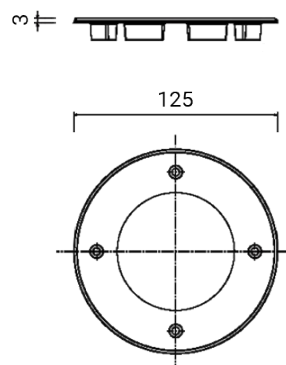

PASSUM UP Ø 125 brida redonda aluminio 1521

Brida de revestimiento

Normalmente se entrega separada de la luminaria

Material: aluminio inyectado de bajo contenido en cobre

Tornillos de acero inoxidable

Acabado con doble barnizado (imprimación epoxi y recubrimiento en polvo de poliéster) tras tratamientos anticorrosión

Dimensiones	Ø 125 x 3 mm
Peso	0.10 kg
Conformidad	CE UK CA

PASSUM UP Ø 125 brida redonda alluminio

1521

FIXTURES RELATED

CODE OPTIONS

ACABADO

- AG GRIS ALUMINIO
- AN ANTRACITA