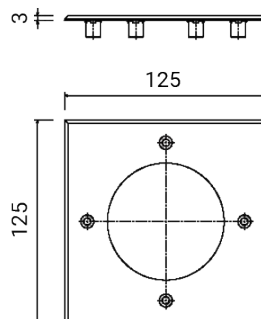

PASSUM UP Ø 125 quadratischer Edelstahl-Verschlussflansch 1523

Verschlussflansch

Normalerweise von der Leuchte separat geliefert

Material: Edelstahl AISI 316L

Edelstahlschrauben

Feines Satin-Finish

Abmessungen	125 x 125 x 3 mm
Gewicht	0.25 kg
Konformität	CE UK CA

PASSUM UP Ø 125 quadratischer Edelstahl-Verschlussflansch 1523

FIXTURES RELATED

CODE OPTIONS

FINISHING

IN EDELSTAHL