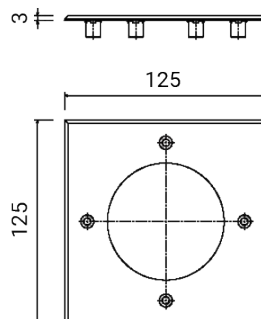

PASSUM UP Ø 125 quadratischer Edelstahl-Verschlussflansch 1523

Verschlussflansch

Normalerweise von der Leuchte separat geliefert

Material: Edelstahl AISI 316L

Edelstahlschrauben

Feines Satin-Finish

| | |
|-------------|------------------|
| Abmessungen | 125 x 125 x 3 mm |
| Gewicht | 0.25 kg |
| Konformität | CE UK CA |

PASSUM UP Ø 125 quadratischer Edelstahl-Verschlussflansch 1523

FIXTURES RELATED

CODE OPTIONS

FINISHING

IN EDELSTAHL