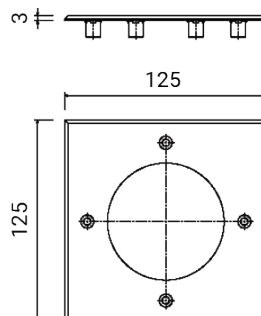

**PASSUM UP Ø 125 brida cuadrada inox**  
**1523**

Brida de revestimiento

Normalmente se entrega separada de la luminaria

Material: acero inoxidable AISI 316L

Tornillos de acero inoxidable

Acabado satinado fino

Dimensiones	125 x 125 x 3 mm
Peso	0.25 kg
Conformidad	CE UK CA

# PASSUM UP Ø 125 brida quadrada inox 1523