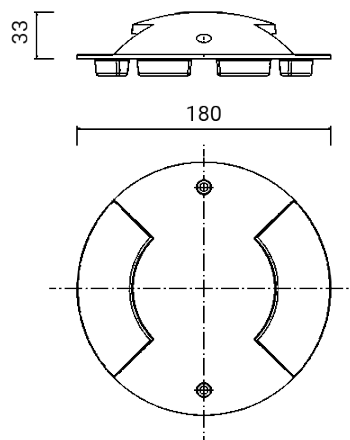

**PASSUM SIDEWARDS Ø 180 couvercle de fermeture aluminium 2x90°
1537**

Couvercle de fermeture

Normalement fournie séparément du luminaire

Matériel : aluminium moulé sous pression à faible teneur en cuivre

Vis Allen en acier inoxydable

Finition par double peinture (primaire époxy et revêtement en poudre de polyester) après traitements anticorrosion

Dimensions	Ø 180 x H 33 mm
Poids	0.6 kg
Conformité	CE UK CA

PASSUM SIDEWARDS Ø 180 couvercle de fermeture aluminium 2x90° 1537

PRODUITS ASSOCIÉS

CODE OPTIONS

FINITION

- AG GRIS ALUMINIUM
- AN ANTHRACITE