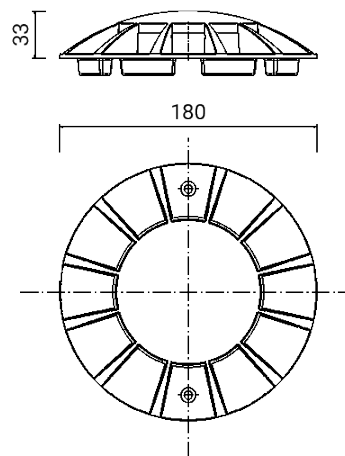

**PASSUM SIDEWARDS Ø 180 couvercle de fermeture aluminium 360°
1539**

Couvercle de fermeture

Normalement fournie séparément du luminaire

Matériel : aluminium moulé sous pression à faible teneur en cuivre

Vis Allen en acier inoxydable

Finition par double peinture (primaire époxy et revêtement en poudre de polyester) après traitements anticorrosion

Dimensions	Ø 180 x H 33 mm
Poids	0.4 kg
Conformité	CE UK CA

PASSUM SIDEWARDS Ø 180 couvercle de fermeture aluminium 360° 1539

PRODUITS ASSOCIÉS

CODE OPTIONS

FINITION

- AG GRIS ALUMINIUM
- AN ANTHRACITE