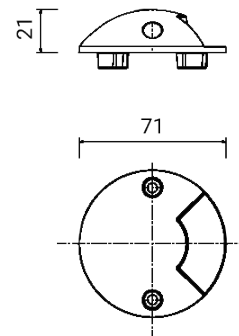

PASSUM SIDEWARDS Ø 70 Edelstahl-Verschlusskappe 1x90°

1591

Normalerweise von der Leuchte separat geliefert

Dimensions	Ø 71 x H 21 mm
Gewicht	0.21 kg
Certifications	CE UK CA

PASSUM SIDEWARDS Ø 70 Edelstahl-Verschlusskappe 1x90°