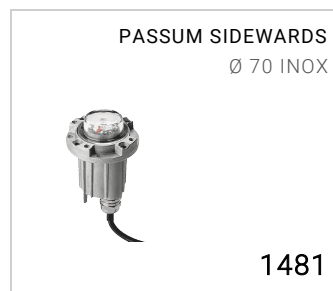

Normalmente se entrega separada de la luminaria

Dimensiones	Ø 71 x H 21 mm
Peso	0.15 kg
Conformidad	CE UK CA

PASSUM SIDEWARDS Ø 70 carcasa de cierre inox 360°

1594

FIXTURES RELATED

CODE OPTIONS

ACABADO

IN ACERO INOXIDABLE