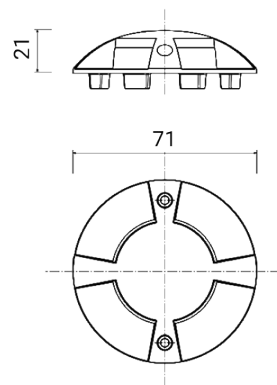

PASSUM SIDEWARDS Ø 70 calotta inox 360° 1594

Normalmente fornita separata dall'apparecchio illuminante

Dimensioni	Ø 71 x H 21 mm
Peso	0.15 kg
Certificazioni	CE UK CA

PASSUM SIDEWARDS Ø 70 calotta inox 360°