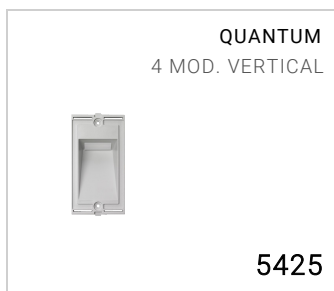

Máscara de revestimiento

Material: vidrio plano templado

Fijación snap de la máscara a la luminaria sin tornillos visibles

Versiones bajo pedido (código adicional):

LV Bajo voltaje 12÷24V / 24÷48V / 10÷52V

Dimensiones	78 x 138 x 10 mm
Normas	EN 60598-1 +2-2
Peso	0.15 kg
Conformidad	CE UK CA