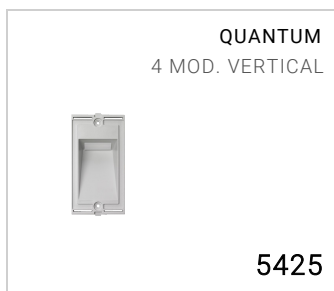

Masque de revêtement

Matériel : verre plat trempé

Encastrement snapping du masque sur le luminaire sans vis visibles

Versions sur demande (code supplémentaire):

LV Basse tension 12÷24V / 24÷48V / 10÷52V

Dimensions	78 x 138 x 10 mm
Normes	EN 60598-1 +2-2
Poids	0.15 kg
Conformité	CE UK CA

# QUANTUM 4 mod. habillage verre

5441